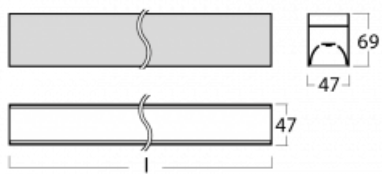

Technický výkres