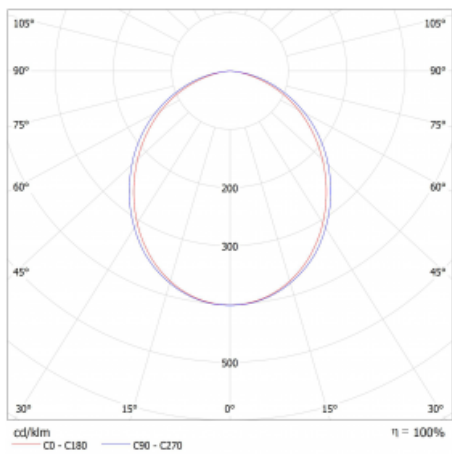

Technický výkres

Křivka