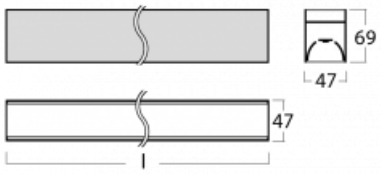

Svítidlo

Lina45-S

145S-2C0K-10GHD/840, W

EPD®

Představte si lineární svítidlo, které dokáže uspokojit všechny vaše potřeby: splní UGR, má vysokou účinnost a sestavíte si ho dle svých přání. A navíc skvěle vypadá.

Lina45-S nabízí varianty s opálem, mikropřismou i optickou mřížkou, proto bez problému splní jak UGR pod 19 při světelném toku 4300 lm. Je skvělým řešením pro prostory pro náročné vizuální úkoly, protože v některých variantách splňuje dokonce UGR pod 16. Dosahuje také skvělých hodnot účinnosti až 170 lm/W. Dále můžete modulární svítidlo doplnit o modul s reflektorem Vali55, kruhovým svítidlem Rundo nebo 2 - 3 reflektory CUBE. Nepřímou složku svícení zabezpečí modul čirého plexi nebo do šířky svítící difusor (batwing distribution), který vytvoří rovnoměrnější osvětlení stropu. Jistě vítanou vlastností je také možnost závěsu ve spoji profilů, které jsou zároveň vybaveny krytkami pro zabránění, byť jen minimálního průsvitu. Jednotlivé segmenty spojíte snadno pomocí konektorů a zapojíte do 230 V.

Typ montáže	Přisazené, Závěsné
Typ vyzařování	Přímé
Tvar svítidla	Lineární
Barva svítidla	Bílá
Materiál	Hliník
Životnost	L80/B20 50 000 hodin
Záruka	5 let
Popis svítidla	Svítidlo přisazené/závěsné
Rozměry	561 mm × 47 mm × 69 mm
Světelný zdroj	LED MODUL
Druh optiky	Opálový difusor
Světelný tok	1940 lm ± 10 %
Teplota chromatičnosti	4000 K studená bílá
Měrný výkon	148 lm/W
MacAdam zdroje	3
Index podání barev	80
UGR max. X=4H Y=8H, ρ=70,50,20	27.6
Příkon svítidla	13.1 W ± 10 %
Zapojení svítidla	Stmívatelné DALI
Elektrické napětí	220-240V
Frekvence	50/60Hz

⊕ CE IP 20

Technický výkres

Křivka

Ke stažení[Montážní návod](#)[Fotografie](#)

Příslušenství

00-00354, K
 Kabel 5x0,75 1000mm

00-00355, K
 Kabel 5x0,75 2000mm

00-00356, K
 kabel 5x0,75 4000mm