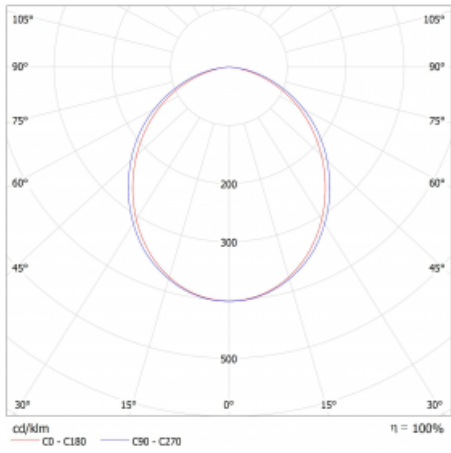

Technický výkres

Křivka