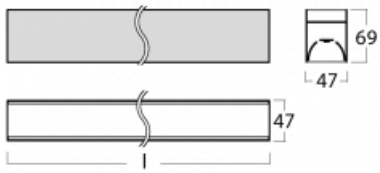

Technický výkres