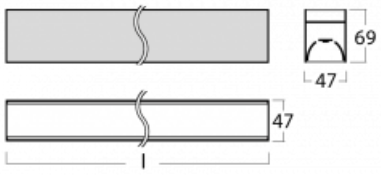

Svítidlo

Lina45-S

145S-2C0K-10GGD/830, W

EPD®

Představte si lineární svítidlo, které dokáže uspokojit všechny vaše potřeby: splní UGR, má vysokou účinnost a sestavíte si ho dle svých přání. A navíc skvěle vypadá.

Lina45-S nabízí varianty s opálem, mikropřismou i optickou mřížkou, proto bez problému splní jak UGR pod 19 při světelném toku 4300 lm. Je skvělým řešením pro prostory pro náročné vizuální úkoly, protože v některých variantách splňuje dokonce UGR pod 16. Dosahuje také skvělých hodnot účinnosti až 170 lm/W. Dále můžete modulární svítidlo doplnit o modul s reflektorem Vali55, kruhovým svítidlem Rundo nebo 2 - 3 reflektory CUBE. Nepřímou složku svícení zabezpečí modul čirého plexi nebo do šířky svítící difusor (batwing distribution), který vytvoří rovnoměrnější osvětlení stropu. Jistě vítanou vlastností je také možnost závěsu ve spoji profilů, které jsou zároveň vybaveny krytkami pro zabránění, byť jen minimálního průsvitu. Jednotlivé segmenty spojíte snadno pomocí konektorů a zapojíte do 230 V.

Typ montáže	Přisazené, Závěsné
Typ vyzařování	Přímé
Tvar svítidla	Lineární
Barva svítidla	Bílá
Materiál	Hliník
Životnost	L80/B20 50 000 hodin
Záruka	5 let
Popis svítidla	Svítidlo přisazené/závěsné
Rozměry	561 mm × 47 mm × 69 mm
Světelný zdroj	LED MODUL
Druh optiky	Opálový difusor
Světelný tok*	1190 lm
Teplota chromatičnosti	3000 K teplá bílá
Měrný výkon	140 lm/W
MacAdam zdroje	3
Index podání barev	80
UGR max. X=4H Y=8H, ρ=70,50,20	25.9
Příkon svítidla*	8.5 W
Zapojení svítidla	DALI
Elektrické napětí	220-240V
Frekvence	50/60Hz

⊥ CE IP 20

*±10 %

Technický výkres

Křivka

Ke stažení[Montážní návod](#)[Fotografie](#)

Příslušenství

00-00354, K
 Kabel 5x0,75 1000mm

00-00355, K
 Kabel 5x0,75 2000mm