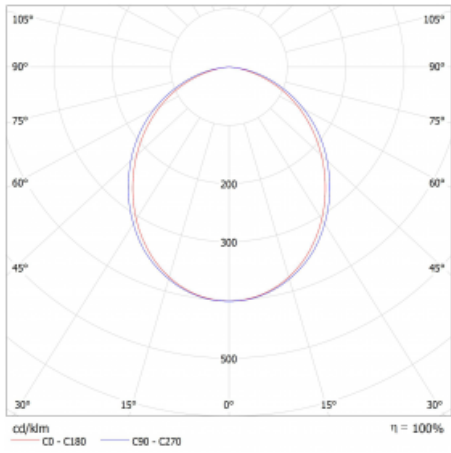

Typ montáže	Přisazené, Závěsné
Typ vyzařování	Přímé
Tvar svítidla	Lineární
Barva svítidla	Bílá
Materiál	Hliník
Životnost	L80/B20 50 000 hodin
Záruka	5 let
Popis svítidla	Svítidlo přisazené/závěsné
Rozměry	561 mm × 47 mm × 69 mm
Světelný zdroj	LED MODUL
Druh optiky	Opálový difusor
Světelný tok*	1190 lm
Teplota chromatičnosti	3000 K teplá bílá
Měrný výkon	140 lm/W
MacAdam zdroje	3
Index podání barev	80
UGR max. X=4H Y=8H, ρ=70,50,20	25.9
Příkon svítidla*	8.5 W
Zapojení svítidla	DALI
Elektrické napětí	220-240V
Frekvence	50/60Hz

⊥ CE IP 20

*±10 %

Technický výkres

Křivka

Ke stažení[Montážní návod](#)[Fotografie](#)

Příslušenství

00-00354, K
 Kabel 5x0,75 1000mm

00-00355, K
 Kabel 5x0,75 2000mm