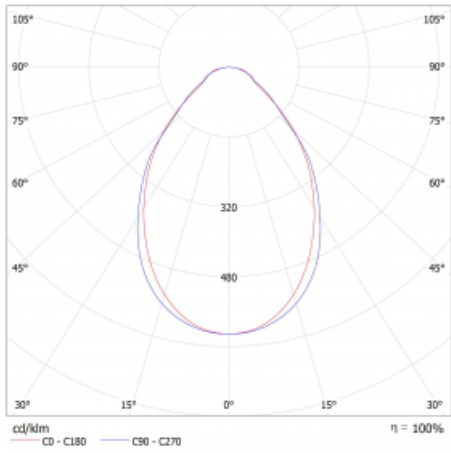

Typ montáže	Přisazené, Závěsné
Typ vyzařování	Přímé
Tvar svítidla	Lineární
Barva svítidla	Bílá
Materiál	Hliník
Životnost	L80/B20 50 000 hodin
Záruka	2 roky
Popis svítidla	Svítidlo přisazené/závěsné
Rozměry	2244 mm × 47 mm × 69 mm
Světelný zdroj	LED MODUL
Druh optiky	Mikroprisma
Světelný tok*	6830 lm
Teplota chromatičnosti	3000 K teplá bílá
Měrný výkon	143 lm/W
MacAdam zdroje	3
Index podání barev	80
UGR max. X=4H Y=8H, ρ=70,50,20	23.8
Příkon svítidla*	47.9 W
Zapojení svítidla	ON/OFF + 1h nouze
Elektrické napětí	220-240V
Frekvence	50/60Hz

⊥ CE IP 20

*±10 %

Technický výkres

Křivka

Ke stažení[Montážní návod](#)[Fotografie](#)

Příslušenství

00-00354, K
 Kabel 5x0,75 1000mm

00-00355, K
 Kabel 5x0,75 2000mm