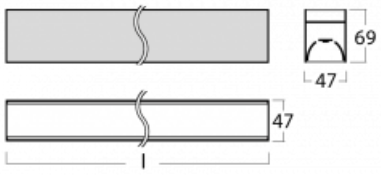

Svítidlo

Lina45-S

145S-2C0I-40GHE/840, S

EPD®

Představte si lineární svítidlo, které dokáže uspokojit všechny vaše potřeby: splní UGR, má vysokou účinnost a sestavíte si ho dle svých přání. A navíc skvěle vypadá.

Lina45-S nabízí varianty s opálem, mikroprismou i optickou mřížkou, proto bez problému splní jak UGR pod 19 při světelném toku 4300 lm. Je skvělým řešením pro prostory pro náročné vizuální úkoly, protože v některých variantách splňuje dokonce UGR pod 16. Dosahuje také skvělých hodnot účinnosti až 170 lm/W. Dále můžete modulární svítidlo doplnit o modul s reflektorem Vali55, kruhovým svítidlem Rundo nebo 2 - 3 reflektory CUBE. Nepřímou složku svícení zabezpečí modul čirého plexi nebo do šířky svítící difusor (batwing distribution), který vytvoří rovnoměrnější osvětlení stropu. Jistě vítanou vlastností je také možnost závěsu ve spoji profilů, které jsou zároveň vybaveny krytkami pro zabránění, byť jen minimálního průsvitu. Jednotlivé segmenty spojíte snadno pomocí konektorů a zapojíte do 230 V.

Typ montáže	Přisazené, Závěsné
Typ vyzařování	Přímé
Tvar svítidla	Lineární
Barva svítidla	Stříbrná
Materiál	Hliník
Životnost	L80/B20 50 000 hodin
Záruka	60 měsíců
Popis svítidla	Svítidlo přisazené/závěsné
Rozměry	2244 mm × 47 mm × 69 mm
Světelný zdroj	LED MODUL
Druh optiky	Mikroprisma
Světelný tok*	7120 lm ± 10 %
Teplota chromatičnosti	4000 K studená bílá
Měrný výkon	149 lm/W
MacAdam zdroje	3
Index podání barev	80
UGR max. X=4H Y=8H, ρ=70,50,20	23.9
Příkon svítidla	47.9 W ± 10 %
Zapojení svítidla	Předřadník nestmívatelný
Elektrické napětí	220-240V
Frekvence	50/60Hz

⊕ CE IP 20

Technický výkres

Křivka

Ke stažení[Montážní návod](#)[Fotografie](#)

Příslušenství

00-00350, K
Kabel 3x0,75 1000mm

00-00352, K
Kabel 3x0,75 2000mm

00-00354, K
Kabel 5x0,75 1000mm