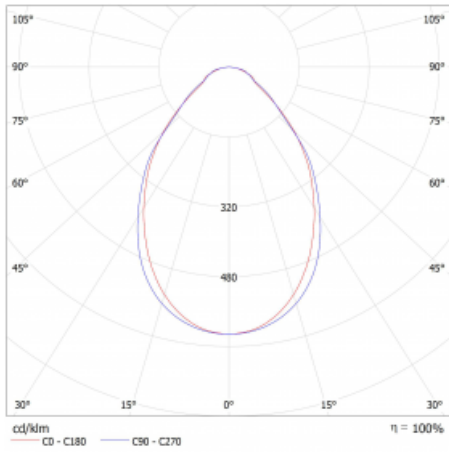

Typ montáže	Přisazené, Závěsné
Typ vyzařování	Přímé
Tvar svítidla	Lineární
Barva svítidla	Bílá
Materiál	Hliník
Životnost	L80/B20 50 000 hodin
Záruka	5 let
Popis svítidla	Svítidlo přisazené/závěsné
Rozměry	2244 mm × 47 mm × 69 mm
Světelný zdroj	LED MODUL
Druh optiky	Mikroprisma
Světelný tok*	6830 lm
Teplota chromatičnosti	3000 K teplá bílá
Měrný výkon	143 lm/W
MacAdam zdroje	3
Index podání barev	80
UGR max. X=4H Y=8H, ρ=70,50,20	23.8
Příkon svítidla*	47.9 W
Zapojení svítidla	DALI
Elektrické napětí	220-240V
Frekvence	50/60Hz

⊥ CE IP 20

*±10 %

Technický výkres

Křivka

Ke stažení[Montážní návod](#)[Fotografie](#)

Příslušenství

00-00354, K
 Kabel 5x0,75 1000mm

00-00355, K
 Kabel 5x0,75 2000mm