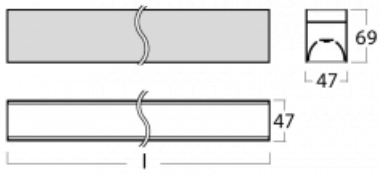

Svítidlo

Lina45-S

145S-2C0I-40GHD/830, W

EPD®

Představte si lineární svítidlo, které dokáže uspokojit všechny vaše potřeby: splní UGR, má vysokou účinnost a sestavíte si ho dle svých přání. A navíc skvěle vypadá.

Lina45-S nabízí varianty s opálem, mikroprismou i optickou mřížkou, proto bez problému splní jak UGR pod 19 při světelném toku 4300 lm. Je skvělým řešením pro prostory pro náročné vizuální úkoly, protože v některých variantách splňuje dokonce UGR pod 16. Dosahuje také skvělých hodnot účinnosti až 170 lm/W. Dále můžete modulární svítidlo doplnit o modul s reflektorem Vali55, kruhovým svítidlem Rundo nebo 2 - 3 reflektory CUBE. Nepřímou složku svícení zabezpečí modul čirého plexi nebo do šířky svítící difusor (batwing distribution), který vytvoří rovnoměrnější osvětlení stropu. Jistě vítanou vlastností je také možnost závěsu ve spoji profilů, které jsou zároveň vybaveny krytkami pro zabránění, byť jen minimálního průsvitu. Jednotlivé segmenty spojíte snadno pomocí konektorů a zapojíte do 230 V.

Typ montáže	Přisazené, Závěsné
Typ vyzařování	Přímé
Tvar svítidla	Lineární
Barva svítidla	Bílá
Materiál	Hliník
Životnost	L80/B20 50 000 hodin
Záruka	5 let
Popis svítidla	Svítidlo přisazené/závěsné
Rozměry	2244 mm × 47 mm × 69 mm
Světelný zdroj	LED MODUL
Druh optiky	Mikroprisma
Světelný tok*	6830 lm
Teplota chromatičnosti	3000 K teplá bílá
Měrný výkon	143 lm/W
MacAdam zdroje	3
Index podání barev	80
UGR max. X=4H Y=8H, ρ=70,50,20	23.8
Příkon svítidla*	47.9 W
Zapojení svítidla	DALI
Elektrické napětí	220-240V
Frekvence	50/60Hz

⊥ CE IP 20

*±10 %

Technický výkres

Křivka

Ke stažení[Montážní návod](#)[Fotografie](#)

Příslušenství

00-00354, K
 Kabel 5x0,75 1000mm

00-00355, K
 Kabel 5x0,75 2000mm