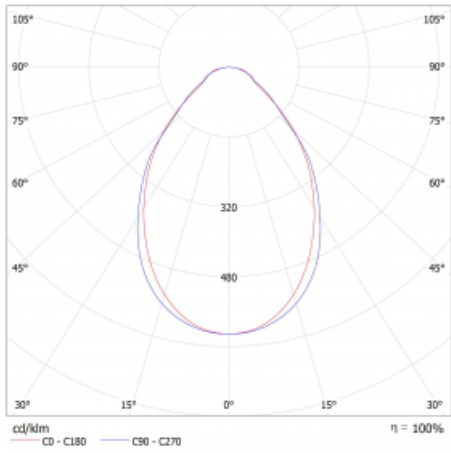

Typ montáže	Přisazené, Závěsné
Typ vyzařování	Přímé
Tvar svítidla	Lineární
Barva svítidla	Stříbrná
Materiál	Hliník
Životnost	L80/B20 50 000 hodin
Záruka	5 let
Popis svítidla	Svítidlo přisazené/závěsné
Rozměry	2244 mm × 47 mm × 69 mm
Světelný zdroj	LED MODUL
Druh optiky	Mikroprisma
Světelný tok*	6830 lm
Teplota chromatičnosti	3000 K teplá bílá
Měrný výkon	143 lm/W
MacAdam zdroje	3
Index podání barev	80
UGR max. X=4H Y=8H, ρ=70,50,20	23.8
Příkon svítidla*	47.9 W
Zapojení svítidla	DALI
Elektrické napětí	220-240V
Frekvence	50/60Hz

⊥ CE IP 20

*±10 %

Technický výkres

Křivka

Ke stažení[Montážní návod](#)[Fotografie](#)

Příslušenství

00-00354, K
 Kabel 5x0,75 1000mm

00-00355, K
 Kabel 5x0,75 2000mm