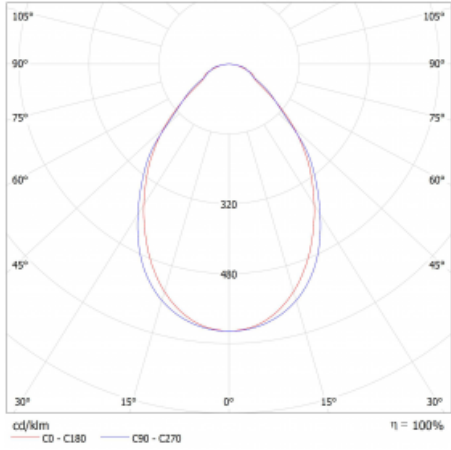

Typ montáže	Přisazené, Závěsné
Typ vyzařování	Přímé
Tvar svítidla	Lineární
Barva svítidla	Bílá
Materiál	Hliník
Životnost	L80/B20 50 000 hodin
Záruka	2 roky
Popis svítidla	Svítidlo přisazené/závěsné
Rozměry	2244 mm × 47 mm × 69 mm
Světelný zdroj	LED MODUL
Druh optiky	Mikroprisma
Světelný tok*	4360 lm
Teplota chromatičnosti	3000 K teplá bílá
Měrný výkon	143 lm/W
MacAdam zdroje	3
Index podání barev	80
UGR max. X=4H Y=8H, ρ=70,50,20	22.2
Příkon svítidla*	30.5 W
Zapojení svítidla	ON/OFF + 3h nouze
Elektrické napětí	220-240V
Frekvence	50/60Hz

⊥ CE IP 20

*±10 %

Technický výkres

Křivka

Ke stažení[Montážní návod](#)[Fotografie](#)

Příslušenství

00-00354, K
 Kabel 5x0,75 1000mm

00-00355, K
 Kabel 5x0,75 2000mm