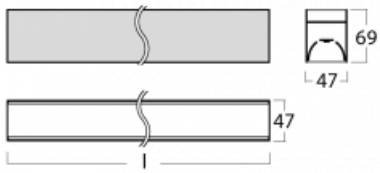

Svítidlo

Lina45-S

145S-2C0I-40GGM3/830, B

EPD®

Představte si lineární svítidlo, které dokáže uspokojit všechny vaše potřeby: splní UGR, má vysokou účinnost a sestavíte si ho dle svých přání. A navíc skvěle vypadá.

Lina45-S nabízí varianty s opálem, mikroprismou i optickou mřížkou, proto bez problému splní jak UGR pod 19 při světelném toku 4300 lm. Je skvělým řešením pro prostory pro náročné vizuální úkoly, protože v některých variantách splňuje dokonce UGR pod 16. Dosahuje také skvělých hodnot účinnosti až 170 lm/W. Dále můžete modulární svítidlo doplnit o modul s reflektorem Vali55, kruhovým svítidlem Rundo nebo 2 - 3 reflektory CUBE. Nepřímou složku svícení zabezpečí modul čirého plexi nebo do šířky svítící difusor (batwing distribution), který vytvoří rovnoměrnější osvětlení stropu. Jistě vítanou vlastností je také možnost závěsu ve spoji profilů, které jsou zároveň vybaveny krytkami pro zabránění, byť jen minimálního průsvitu. Jednotlivé segmenty spojíte snadno pomocí konektorů a zapojíte do 230 V.

Typ montáže	Přisazené, Závěsné
Typ vyzařování	Přímé
Tvar svítidla	Lineární
Barva svítidla	Černá
Materiál	Hliník
Životnost	L80/B20 50 000 hodin
Záruka	24 měsíců
Popis svítidla	Svítidlo přisazené/závěsné
Rozměry	2244 mm × 47 mm × 69 mm
Světelný zdroj	LED MODUL
Druh optiky	Mikroprisma
Světelný tok*	4360 lm ± 10 %
Teplota chromatičnosti	3000 K teplá bílá
Měrný výkon	143 lm/W
MacAdam zdroje	3
Index podání barev	80
UGR max. X=4H Y=8H, ρ=70,50,20	22.2
Příkon svítidla	30.5 W ± 10 %
Zapojení svítidla	Elektronický předřadník nestmívatelný s 3h nouzí
Elektrické napětí	220-240V
Frekvence	50/60Hz

⊕ CE IP 20

Technický výkres

Křivka

Ke stažení[Montážní návod](#)[Fotografie](#)

Příslušenství

00-00354, K
 Kabel 5x0,75 1000mm

00-00355, K
 Kabel 5x0,75 2000mm

00-00356, K
 kabel 5x0,75 4000mm