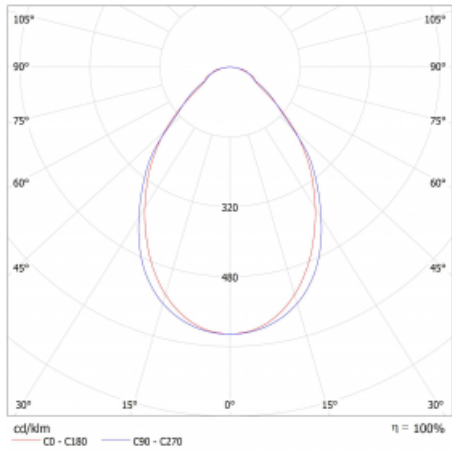

Druh optiky	Mikroprisma
Světelný tok*	4360 lm
Teplota chromatičnosti	3000 K teplá bílá
Měrný výkon	143 lm/W
MacAdam zdroje	3
Index podání barev	80
UGR max. X=4H Y=8H, ρ=70,50,20	22.2

Příkon svítidla*	30.5 W
Zapojení svítidla	ON/OFF + 1h nouze
Elektrické napětí	220-240V
Frekvence	50/60Hz

⊥ CE IP 20

*±10 %

Technický výkres

Křivka

Ke stažení[Montážní návod](#)[Fotografie](#)

Příslušenství

00-00354, K
 Kabel 5x0,75 1000mm

00-00355, K
 Kabel 5x0,75 2000mm