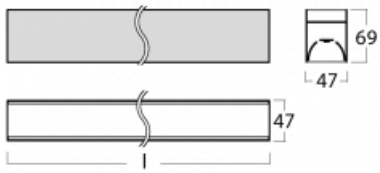

Svítidlo

Lina45-S

145S-2C0I-40GGM/830, B

EPD®

Představte si lineární svítidlo, které dokáže uspokojit všechny vaše potřeby: splní UGR, má vysokou účinnost a sestavíte si ho dle svých přání. A navíc skvěle vypadá.

Lina45-S nabízí varianty s opálem, mikroprismou i optickou mřížkou, proto bez problému splní jak UGR pod 19 při světelném toku 4300 lm. Je skvělým řešením pro prostory pro náročné vizuální úkoly, protože v některých variantách splňuje dokonce UGR pod 16. Dosahuje také skvělých hodnot účinnosti až 170 lm/W. Dále můžete modulární svítidlo doplnit o modul s reflektorem Vali55, kruhovým svítidlem Rundo nebo 2 - 3 reflektory CUBE. Nepřímou složku svícení zabezpečí modul čirého plexi nebo do šířky svítící difusor (batwing distribution), který vytvoří rovnoměrnější osvětlení stropu. Jistě vítanou vlastností je také možnost závěsu ve spoji profilů, které jsou zároveň vybaveny krytkami pro zabránění, byť jen minimálního průsvitu. Jednotlivé segmenty spojíte snadno pomocí konektorů a zapojíte do 230 V.

Typ montáže	Přisazené, Závěsné
Typ vyzařování	Přímé
Tvar svítidla	Lineární
Barva svítidla	Černá
Materiál	Hliník
Životnost	L80/B20 50 000 hodin
Záruka	24 měsíců
Popis svítidla	Svítidlo přisazené/závěsné
Rozměry	2244 mm × 47 mm × 69 mm
Světelný zdroj	LED MODUL
Druh optiky	Mikroprisma
Světelný tok*	4360 lm ± 10 %
Teplota chromatičnosti	3000 K teplá bílá
Měrný výkon	143 lm/W
MacAdam zdroje	3
Index podání barev	80
UGR max. X=4H Y=8H, ρ=70,50,20	22.2
Příkon svítidla	30.5 W ± 10 %
Zapojení svítidla	Elektronický předřadník nestmívatelný s 1h nouzí
Elektrické napětí	220-240V
Frekvence	50/60Hz

⊕ CE IP 20

Technický výkres

Křivka

Ke stažení[Montážní návod](#)[Fotografie](#)

Příslušenství

00-00354, K
 Kabel 5x0,75 1000mm

00-00355, K
 Kabel 5x0,75 2000mm

00-00356, K
 kabel 5x0,75 4000mm