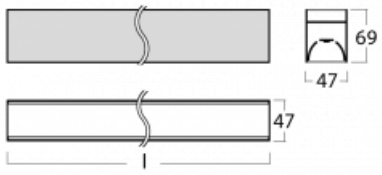

Svítidlo

Lina45-S

145S-2C0I-40GGE/830, B

EPD®

Představte si lineární svítidlo, které dokáže uspokojit všechny vaše potřeby: splní UGR, má vysokou účinnost a sestavíte si ho dle svých přání. A navíc skvěle vypadá.

Lina45-S nabízí varianty s opálem, mikroprismou i optickou mřížkou, proto bez problému splní jak UGR pod 19 při světelném toku 4300 lm. Je skvělým řešením pro prostory pro náročné vizuální úkoly, protože v některých variantách splňuje dokonce UGR pod 16. Dosahuje také skvělých hodnot účinnosti až 170 lm/W. Dále můžete modulární svítidlo doplnit o modul s reflektorem Vali55, kruhovým svítidlem Rundo nebo 2 - 3 reflektory CUBE. Nepřímou složku svícení zabezpečí modul čirého plexi nebo do šířky svítící difusor (batwing distribution), který vytvoří rovnoměrnější osvětlení stropu. Jistě vítanou vlastností je také možnost závěsu ve spoji profilů, které jsou zároveň vybaveny krytkami pro zabránění, byť jen minimálního průsvitu. Jednotlivé segmenty spojíte snadno pomocí konektorů a zapojíte do 230 V.

Typ montáže	Přisazené, Závěsné
Typ vyzařování	Přímé
Tvar svítidla	Lineární
Barva svítidla	Černá
Materiál	Hliník
Životnost	L80/B20 50 000 hodin
Záruka	5 let
Popis svítidla	Svítidlo přisazené/závěsné
Rozměry	2244 mm × 47 mm × 69 mm
Světelný zdroj	LED MODUL
Druh optiky	Mikroprisma
Světelný tok*	4360 lm
Teplota chromatičnosti	3000 K teplá bílá
Měrný výkon	143 lm/W
MacAdam zdroje	3
Index podání barev	80
UGR max. X=4H Y=8H, ρ=70,50,20	22.2
Příkon svítidla*	30.5 W
Zapojení svítidla	ON/OFF
Elektrické napětí	220-240V
Frekvence	50/60Hz

⊥ CE IP 20

*±10 %

Technický výkres

Křivka

Ke stažení[Montážní návod](#)[Fotografie](#)

Příslušenství

00-00350, K
 Kabel 3x0,75 1000mm

00-00352, K
 Kabel 3x0,75 2000mm