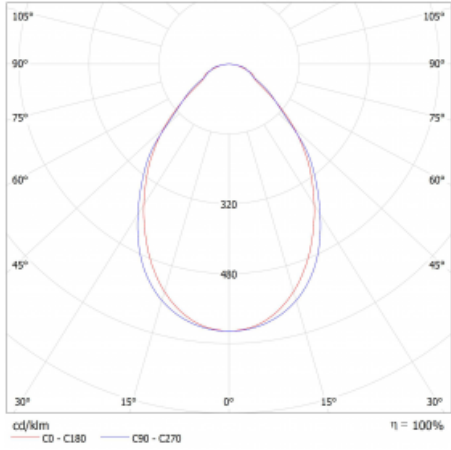

Typ montáže	Přisazené, Závěsné
Typ vyzařování	Přímé
Tvar svítidla	Lineární
Barva svítidla	Černá
Materiál	Hliník
Životnost	L80/B20 50 000 hodin
Záruka	5 let
Popis svítidla	Svítidlo přisazené/závěsné
Rozměry	2244 mm × 47 mm × 69 mm
Hmotnost	5 kg
Světelný zdroj	LED MODUL
Druh optiky	Mikroprisma
Světelný tok*	4550 lm
Teplota chromatičnosti	4000 K studená bílá
Měrný výkon	149 lm/W
MacAdam zdroje	3
Index podání barev	80
UGR max. X=4H Y=8H, ρ=70,50,20	22.4
Příkon svítidla*	30.5 W
Zapojení svítidla	DALI
Elektrické napětí	220-240V
Frekvence	50/60Hz

 **CE IP 20**

*±10 %

Technický výkres

Křivka

Ke stažení

Montážní návod

Fotografie

Příslušenství