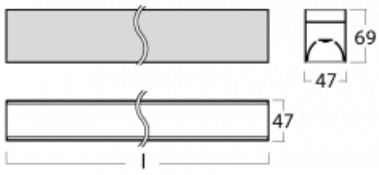

Svítidlo

Lina45-S

145S-2C0I-40GEM/840, B

EPD®

Představte si lineární svítidlo, které dokáže uspokojit všechny vaše potřeby: splní UGR, má vysokou účinnost a sestavíte si ho dle svých přání. A navíc skvěle vypadá.

Lina45-S nabízí varianty s opálem, mikroprismou i optickou mřížkou, proto bez problému splní jak UGR pod 19 při světelném toku 4300 lm. Je skvělým řešením pro prostory pro náročné vizuální úkoly, protože v některých variantách splňuje dokonce UGR pod 16. Dosahuje také skvělých hodnot účinnosti až 170 lm/W. Dále můžete modulární svítidlo doplnit o modul s rektorem Vali55, kruhovým svítidlem Rundo nebo 2 - 3 reflektory CUBE. Nepřímou složku svícení zabezpečí modul čirého plexi nebo do šířky svítící difusor (batwing distribution), který vytvoří rovnoměrnější osvětlení stropu. Jistě vítanou vlastností je také možnost závěsu ve spoji profilů, které jsou zároveň vybaveny krytkami pro zabránění, byť jen minimálního průsvitu. Jednotlivé segmenty spojíte snadno pomocí konektorů a zapojíte do 230 V.

Typ montáže	Přisazené
Typ vyzařování	Přímé
Tvar svítidla	Lineární
Barva svítidla	Černá
Materiál	Hliník
Životnost	L80/B20 50 000 hodin
Záruka	24 měsíců
Popis svítidla	Svítidlo přisazené
Rozměry	2244 mm × 47 mm × 69 mm
Světelný zdroj	LED MODUL
Druh optiky	Mikroprisma
Světelný tok*	2580 lm ± 10 %
Teplota chromatičnosti	4000 K studená bílá
Měrný výkon	148 lm/W
MacAdam zdroje	3
Index podání barev	80
UGR max. X=4H Y=8H, ρ=70,50,20	20.4
Příkon svítidla	17.4 W ± 10 %
Zapojení svítidla	Elektronický předřadník nestmívatelný s 1h nouzí
Elektrické napětí	220-240V
Frekvence	50/60Hz

⊕ CE IP 20

Technický výkres

Křivka

Ke stažení[Montážní návod](#)[Fotografie](#)

Příslušenství

00-00354, K
 Kabel 5x0,75 1000mm

00-00355, K
 Kabel 5x0,75 2000mm

00-00356, K
 kabel 5x0,75 4000mm