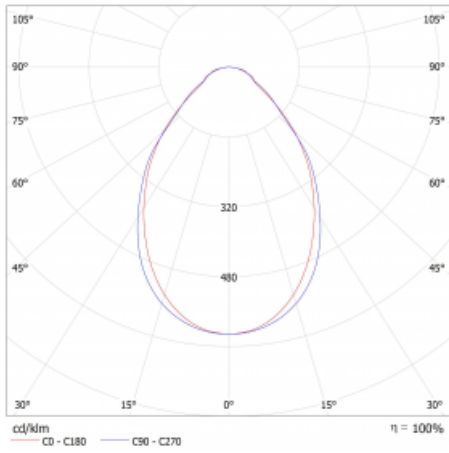

Lina45-S nabízí varianty s opálem, mikroprismou i optickou mřížkou, proto bez problému splní jak UGR pod 19 při světelném toku 4300 lm. Je skvělým řešením pro prostory pro náročné vizuální úkoly, protože v některých variantách splňuje dokonce UGR pod 16. Dosahuje také skvělých hodnot účinnosti až 170 lm/W. Dále můžete modulární svítidlo doplnit o modul s rektorem Vali55, kruhovým svítidlem Rundo nebo 2 - 3 reflektory CUBE. Nepřímou složku svícení zabezpečí modul čirého plexi nebo do šířky svítící difusor (batwing distribution), který vytvoří rovnoměrnější osvětlení stropu. Jistě vítanou vlastností je také možnost závěsu ve spoji profilů, které jsou zároveň vybaveny krytkami pro zabránění, byť jen minimálního průsvitu. Jednotlivé segmenty spojíte snadno pomocí konektorů a zapojíte do 230 V.

Typ montáže	Přisazené
Typ vyzařování	Přímé
Tvar svítidla	Lineární
Barva svítidla	Stříbrná
Materiál	Hliník
Životnost	L80/B20 50 000 hodin
Záruka	60 měsíců
Popis svítidla	Svítidlo přisazené
Rozměry	2244 mm × 47 mm × 69 mm
Světelný zdroj	LED MODUL
Druh optiky	Mikroprisma
Světelný tok*	2470 lm ± 10 %
Teplota chromatičnosti	3000 K teplá bílá
Měrný výkon	142 lm/W
MacAdam zdroje	3
Index podání barev	80
UGR max. X=4H Y=8H, ρ=70,50,20	20.3
Příkon svítidla	17.4 W ± 10 %
Zapojení svítidla	Stmívatelné DALI
Elektrické napětí	220-240V
Frekvence	50/60Hz

⊕ CE IP 20

Technický výkres

Křivka

Ke stažení[Montážní návod](#)[Fotografie](#)

Příslušenství

00-00354, K
Kabel 5x0,75 1000mm

00-00355, K
Kabel 5x0,75 2000mm

00-00356, K
kabel 5x0,75 4000mm