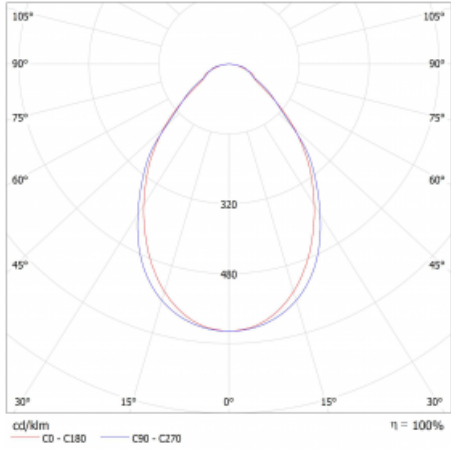

Typ montáže	Přisazené, Závěsné
Typ vyzařování	Přímé
Tvar svítidla	Lineární
Barva svítidla	Stříbrná
Materiál	Hliník
Životnost	L80/B20 50 000 hodin
Záruka	2 roky
Popis svítidla	Svítidlo přisazené/závěsné
Rozměry	1964 mm × 47 mm × 69 mm
Světelný zdroj	LED MODUL
Druh optiky	Mikroprisma
Světelný tok*	5980 lm
Teplota chromatičnosti	3000 K teplá bílá
Měrný výkon	141 lm/W
MacAdam zdroje	3
Index podání barev	80
UGR max. X=4H Y=8H, ρ=70,50,20	23.8
Příkon svítidla*	42.4 W
Zapojení svítidla	ON/OFF + 1h nouze
Elektrické napětí	220-240V
Frekvence	50/60Hz

⊥ CE IP 20

*±10 %

Technický výkres

Křivka

Ke stažení[Montážní návod](#)[Fotografie](#)

Příslušenství

00-00354, K
 Kabel 5x0,75 1000mm

00-00355, K
 Kabel 5x0,75 2000mm