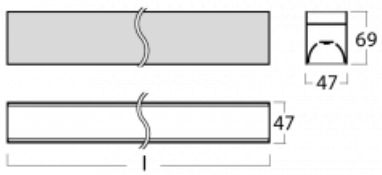

Svítidlo

Lina45-S

145S-2C0I-35GHD/840, S

EPD®

Představte si lineární svítidlo, které dokáže uspokojit všechny vaše potřeby: splní UGR, má vysokou účinnost a sestavíte si ho dle svých přání. A navíc skvěle vypadá.

Lina45-S nabízí varianty s opálem, mikroprismou i optickou mřížkou, proto bez problému splní jak UGR pod 19 při světelném toku 4300 lm. Je skvělým řešením pro prostory pro náročné vizuální úkoly, protože v některých variantách splňuje dokonce UGR pod 16. Dosahuje také skvělých hodnot účinnosti až 170 lm/W. Dále můžete modulární svítidlo doplnit o modul s reflektorem Vali55, kruhovým svítidlem Rundo nebo 2 - 3 reflektory CUBE. Nepřímou složku svícení zabezpečí modul čirého plexi nebo do šířky svítící difusor (batwing distribution), který vytvoří rovnoměrnější osvětlení stropu. Jistě vítanou vlastností je také možnost závěsu ve spoji profilů, které jsou zároveň vybaveny krytkami pro zabránění, byť jen minimálního průsvitu. Jednotlivé segmenty spojíte snadno pomocí konektorů a zapojíte do 230 V.

Typ montáže	Přisazené, Závěsné
Typ vyzařování	Přímé
Tvar svítidla	Lineární
Barva svítidla	Stříbrná
Materiál	Hliník
Životnost	L80/B20 50 000 hodin
Záruka	60 měsíců
Popis svítidla	Svítidlo přisazené/závěsné
Rozměry	1964 mm × 47 mm × 69 mm
Světelný zdroj	LED MODUL
Druh optiky	Mikroprisma
Světelný tok*	6230 lm ± 10 %
Teplota chromatičnosti	4000 K studená bílá
Měrný výkon	147 lm/W
MacAdam zdroje	3
Index podání barev	80
UGR max. X=4H Y=8H, ρ=70,50,20	23.9
Příkon svítidla	42.4 W ± 10 %
Zapojení svítidla	Stmívatelné DALI
Elektrické napětí	220-240V
Frekvence	50/60Hz

  IP 20

Technický výkres

Křivka

Ke stažení[Montážní návod](#)[Fotografie](#)

Příslušenství

00-00354, K
 Kabel 5x0,75 1000mm

00-00355, K
 Kabel 5x0,75 2000mm

00-00356, K
 kabel 5x0,75 4000mm