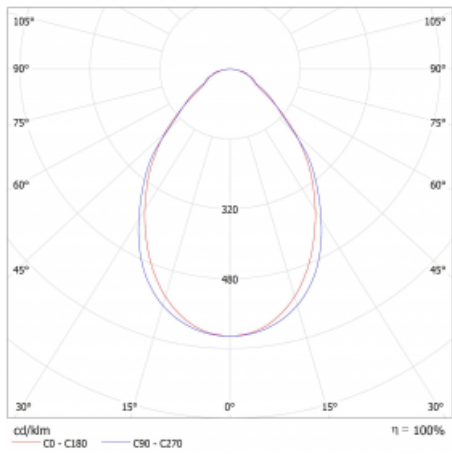

Typ montáže	Přisazené, Závěsné
Typ vyzařování	Přímé
Tvar svítidla	Lineární
Barva svítidla	Stříbrná
Materiál	Hliník
Životnost	L80/B20 50 000 hodin
Záruka	5 let
Popis svítidla	Svítidlo přisazené/závěsné
Rozměry	1964 mm × 47 mm × 69 mm
Světelný zdroj	LED MODUL
Druh optiky	Mikroprisma
Světelný tok*	5980 lm
Teplota chromatičnosti	3000 K teplá bílá
Měrný výkon	141 lm/W
MacAdam zdroje	3
Index podání barev	80
UGR max. X=4H Y=8H, ρ=70,50,20	23.8
Příkon svítidla*	42.4 W
Zapojení svítidla	DALI
Elektrické napětí	220-240V
Frekvence	50/60Hz

⊥ CE IP 20

*±10 %

Technický výkres

Křivka

Ke stažení[Montážní návod](#)[Fotografie](#)

Příslušenství

00-00354, K
 Kabel 5x0,75 1000mm

00-00355, K
 Kabel 5x0,75 2000mm