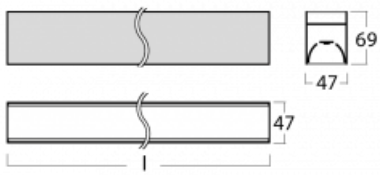

Svítidlo

Lina45-S

145S-2C0I-35GHD/830, S

EPD®

Představte si lineární svítidlo, které dokáže uspokojit všechny vaše potřeby: splní UGR, má vysokou účinnost a sestavíte si ho dle svých přání. A navíc skvěle vypadá.

Lina45-S nabízí varianty s opálem, mikroprismou i optickou mřížkou, proto bez problému splní jak UGR pod 19 při světelném toku 4300 lm. Je skvělým řešením pro prostory pro náročné vizuální úkoly, protože v některých variantách splňuje dokonce UGR pod 16. Dosahuje také skvělých hodnot účinnosti až 170 lm/W. Dále můžete modulární svítidlo doplnit o modul s reflektorem Vali55, kruhovým svítidlem Rundo nebo 2 - 3 reflektory CUBE. Nepřímou složku svícení zabezpečí modul čirého plexi nebo do šířky svítící difusor (batwing distribution), který vytvoří rovnoměrnější osvětlení stropu. Jistě vítanou vlastností je také možnost závěsu ve spoji profilů, které jsou zároveň vybaveny krytkami pro zabránění, byť jen minimálního průsvitu. Jednotlivé segmenty spojíte snadno pomocí konektorů a zapojíte do 230 V.

Typ montáže	Přisazené, Závěsné
Typ vyzařování	Přímé
Tvar svítidla	Lineární
Barva svítidla	Stříbrná
Materiál	Hliník
Životnost	L80/B20 50 000 hodin
Záruka	5 let
Popis svítidla	Svítidlo přisazené/závěsné
Rozměry	1964 mm × 47 mm × 69 mm
Světelný zdroj	LED MODUL
Druh optiky	Mikroprisma
Světelný tok*	5980 lm
Teplota chromatičnosti	3000 K teplá bílá
Měrný výkon	141 lm/W
MacAdam zdroje	3
Index podání barev	80
UGR max. X=4H Y=8H, ρ=70,50,20	23.8
Příkon svítidla*	42.4 W
Zapojení svítidla	DALI
Elektrické napětí	220-240V
Frekvence	50/60Hz

⊥ CE IP 20

*±10 %

Technický výkres

Křivka

Ke stažení[Montážní návod](#)[Fotografie](#)

Příslušenství

00-00354, K
 Kabel 5x0,75 1000mm

00-00355, K
 Kabel 5x0,75 2000mm