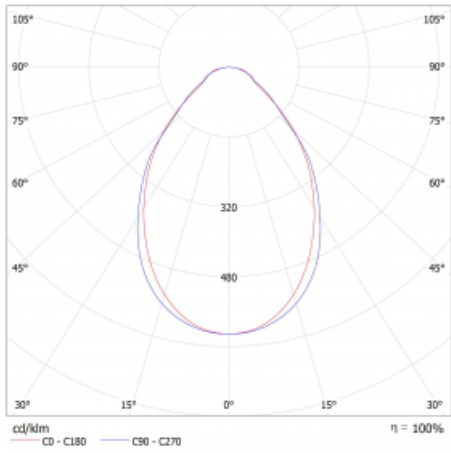

Technický výkres

Křivka