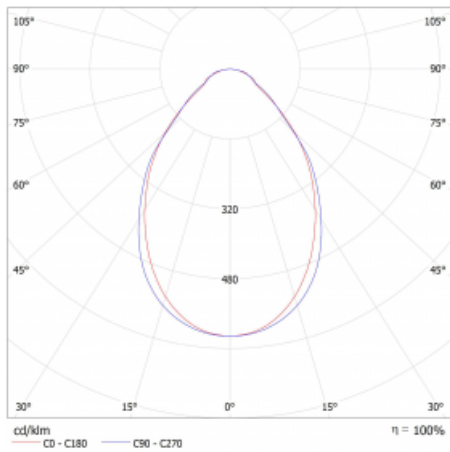

Technický výkres

Křivka