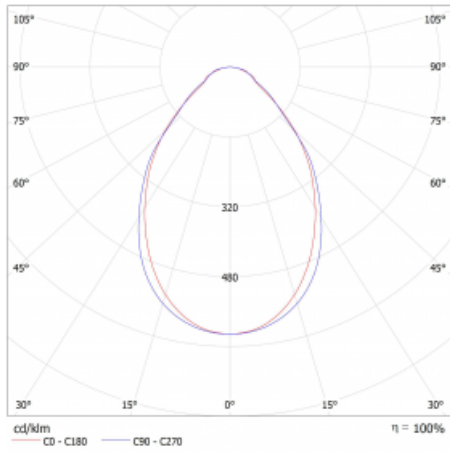

Technický výkres

Křivka