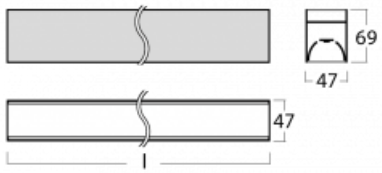

Svítidlo

Lina45-S

145S-2C0I-35GEM/830, W

EPD®

Představte si lineární svítidlo, které dokáže uspokojit všechny vaše potřeby: splní UGR, má vysokou účinnost a sestavíte si ho dle svých přání. A navíc skvěle vypadá.

Lina45-S nabízí varianty s opálem, mikroprismou i optickou mřížkou, proto bez problému splní jak UGR pod 19 při světelném toku 4300 lm. Je skvělým řešením pro prostory pro náročné vizuální úkoly, protože v některých variantách splňuje dokonce UGR pod 16. Dosahuje také skvělých hodnot účinnosti až 170 lm/W. Dále můžete modulární svítidlo doplnit o modul s rektorem Vali55, kruhovým svítidlem Rundo nebo 2 - 3 reflektory CUBE. Nepřímou složku svícení zabezpečí modul čirého plexi nebo do šířky svítící difusor (batwing distribution), který vytvoří rovnoměrnější osvětlení stropu. Jistě vítanou vlastností je také možnost závěsu ve spoji profilů, které jsou zároveň vybaveny krytkami pro zabránění, byť jen minimálního průsvitu. Jednotlivé segmenty spojíte snadno pomocí konektorů a zapojíte do 230 V.

Typ montáže	Přisazené
Typ vyzařování	Přímé
Tvar svítidla	Lineární
Barva svítidla	Bílá
Materiál	Hliník
Životnost	L80/B20 50 000 hodin
Záruka	2 roky
Popis svítidla	Svítidlo přisazené
Rozměry	1964 mm × 47 mm × 69 mm
Světelný zdroj	LED MODUL
Druh optiky	Mikroprisma
Světelný tok*	2160 lm
Teplota chromatičnosti	3000 K teplá bílá
Měrný výkon	140 lm/W
MacAdam zdroje	3
Index podání barev	80
UGR max. X=4H Y=8H, ρ=70,50,20	20.3
Příkon svítidla*	15.4 W
Zapojení svítidla	ON/OFF + 1h nouze
Elektrické napětí	220-240V
Frekvence	50/60Hz

⊥ CE IP 20

*±10 %

Technický výkres

Křivka

Ke stažení[Montážní návod](#)[Fotografie](#)

Příslušenství

00-00354, K
 Kabel 5x0,75 1000mm

00-00355, K
 Kabel 5x0,75 2000mm