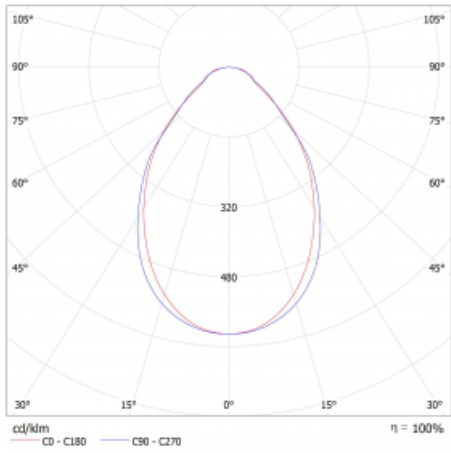

Druh optiky	Mikroprisma
Světelný tok*	2160 lm
Teplota chromatičnosti	3000 K teplá bílá
Měrný výkon	140 lm/W
MacAdam zdroje	3
Index podání barev	80
UGR max. X=4H Y=8H, ρ=70,50,20	20.3

Příkon svítidla*	15.4 W
Zapojení svítidla	ON/OFF + 1h nouze
Elektrické napětí	220-240V
Frekvence	50/60Hz

⊥ CE IP 20

*±10 %

Technický výkres

Křivka

Ke stažení[Montážní návod](#)[Fotografie](#)

Příslušenství

00-00354, K
 Kabel 5x0,75 1000mm

00-00355, K
 Kabel 5x0,75 2000mm