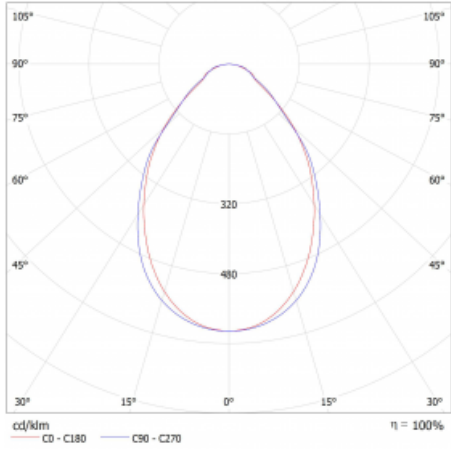

Technický výkres

Křivka