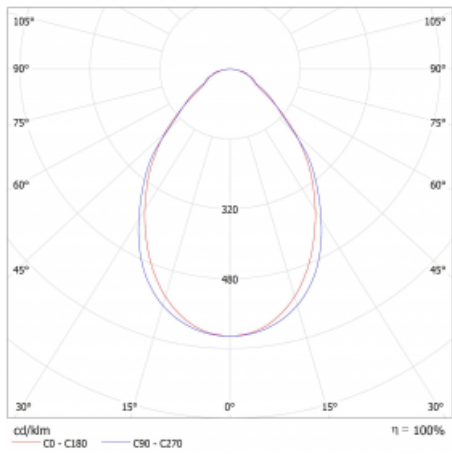

Typ montáže	Přisazené, Závěsné
Typ vyzařování	Přímé
Tvar svítidla	Lineární
Barva svítidla	Černá
Materiál	Hliník
Životnost	L80/B20 50 000 hodin
Záruka	2 roky
Popis svítidla	Svítidlo přisazené/závěsné
Rozměry	1683 mm × 47 mm × 69 mm
Světelný zdroj	LED MODUL
Druh optiky	Mikroprisma
Světelný tok*	5340 lm
Teplota chromatičnosti	4000 K studená bílá
Měrný výkon	146 lm/W
MacAdam zdroje	3
Index podání barev	80
UGR max. X=4H Y=8H, ρ=70,50,20	23.9
Příkon svítidla*	36.7 W
Zapojení svítidla	ON/OFF + 3h nouze
Elektrické napětí	220-240V
Frekvence	50/60Hz

⊥ CE IP 20

*±10 %

Technický výkres

Křivka

Ke stažení[Montážní návod](#)[Fotografie](#)

Příslušenství

00-00354, K
 Kabel 5x0,75 1000mm

00-00355, K
 Kabel 5x0,75 2000mm