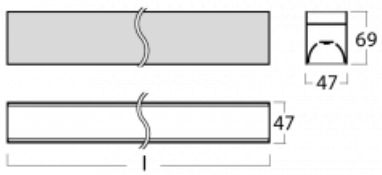

Svítidlo

Lina45-S

145S-2C0I-30GHM3/840, B

EPD®

Představte si lineární svítidlo, které dokáže uspokojit všechny vaše potřeby: splní UGR, má vysokou účinnost a sestavíte si ho dle svých přání. A navíc skvěle vypadá.

Lina45-S nabízí varianty s opálem, mikroprismou i optickou mřížkou, proto bez problému splní jak UGR pod 19 při světelném toku 4300 lm. Je skvělým řešením pro prostory pro náročné vizuální úkoly, protože v některých variantách splňuje dokonce UGR pod 16. Dosahuje také skvělých hodnot účinnosti až 170 lm/W. Dále můžete modulární svítidlo doplnit o modul s reflektorem Vali55, kruhovým svítidlem Rundo nebo 2 - 3 reflektory CUBE. Nepřímou složku svícení zabezpečí modul čirého plexi nebo do šířky svítící difusor (batwing distribution), který vytvoří rovnoměrnější osvětlení stropu. Jistě vítanou vlastností je také možnost závěsu ve spoji profilů, které jsou zároveň vybaveny krytkami pro zabránění, byť jen minimálního průsvitu. Jednotlivé segmenty spojíte snadno pomocí konektorů a zapojíte do 230 V.

Typ montáže	Přisazené, Závěsné
Typ vyzařování	Přímé
Tvar svítidla	Lineární
Barva svítidla	Černá
Materiál	Hliník
Životnost	L80/B20 50 000 hodin
Záruka	2 roky
Popis svítidla	Svítidlo přisazené/závěsné
Rozměry	1683 mm × 47 mm × 69 mm
Světelný zdroj	LED MODUL
Druh optiky	Mikroprisma
Světelný tok*	5340 lm
Teplota chromatičnosti	4000 K studená bílá
Měrný výkon	146 lm/W
MacAdam zdroje	3
Index podání barev	80
UGR max. X=4H Y=8H, ρ=70,50,20	23.9
Příkon svítidla*	36.7 W
Zapojení svítidla	ON/OFF + 3h nouze
Elektrické napětí	220-240V
Frekvence	50/60Hz

⊥ CE IP 20

*±10 %

Technický výkres

Křivka

Ke stažení[Montážní návod](#)[Fotografie](#)

Příslušenství

00-00354, K
 Kabel 5x0,75 1000mm

00-00355, K
 Kabel 5x0,75 2000mm