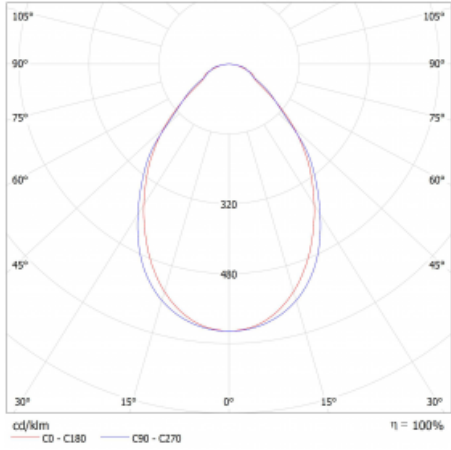

Typ montáže	Přisazené, Závěsné
Typ vyzařování	Přímé
Tvar svítidla	Lineární
Barva svítidla	Stříbrná
Materiál	Hliník
Životnost	L80/B20 50 000 hodin
Záruka	2 roky
Popis svítidla	Svítidlo přisazené/závěsné
Rozměry	1683 mm × 47 mm × 69 mm
Světelný zdroj	LED MODUL
Druh optiky	Mikroprisma
Světelný tok*	5120 lm
Teplota chromatičnosti	3000 K teplá bílá
Měrný výkon	140 lm/W
MacAdam zdroje	3
Index podání barev	80
UGR max. X=4H Y=8H, ρ=70,50,20	23.8
Příkon svítidla*	36.7 W
Zapojení svítidla	ON/OFF + 3h nouze
Elektrické napětí	220-240V
Frekvence	50/60Hz

⊥ CE IP 20

*±10 %

Technický výkres

Křivka

Ke stažení

Montážní návod

Fotografie

Příslušenství