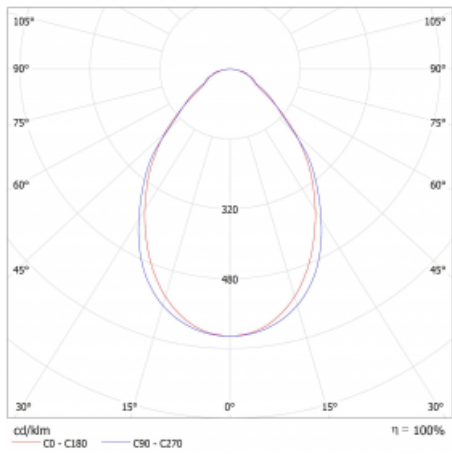

Technický výkres

Křivka