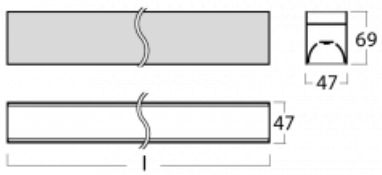

Technický výkres