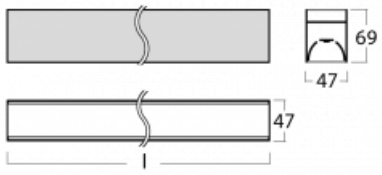

Svítidlo

Lina45-S

145S-2C0I-30GGM3/830, W

EPD®

Představte si lineární svítidlo, které dokáže uspokojit všechny vaše potřeby: splní UGR, má vysokou účinnost a sestavíte si ho dle svých přání. A navíc skvěle vypadá.

Lina45-S nabízí varianty s opálem, mikroprismou i optickou mřížkou, proto bez problému splní jak UGR pod 19 při světelném toku 4300 lm. Je skvělým řešením pro prostory pro náročné vizuální úkoly, protože v některých variantách splňuje dokonce UGR pod 16. Dosahuje také skvělých hodnot účinnosti až 170 lm/W. Dále můžete modulární svítidlo doplnit o modul s reflektorem Vali55, kruhovým svítidlem Rundo nebo 2 - 3 reflektory CUBE. Nepřímou složku svícení zabezpečí modul čirého plexi nebo do šířky svítící difusor (batwing distribution), který vytvoří rovnoměrnější osvětlení stropu. Jistě vítanou vlastností je také možnost závěsu ve spoji profilů, které jsou zároveň vybaveny krytkami pro zabránění, byť jen minimálního průsvitu. Jednotlivé segmenty spojíte snadno pomocí konektorů a zapojíte do 230 V.

Typ montáže	Přisazené, Závěsné
Typ vyzařování	Přímé
Tvar svítidla	Lineární
Barva svítidla	Bílá
Materiál	Hliník
Životnost	L80/B20 50 000 hodin
Záruka	2 roky
Popis svítidla	Svítidlo přisazené/závěsné
Rozměry	1683 mm × 47 mm × 69 mm
Světelný zdroj	LED MODUL
Druh optiky	Mikroprisma
Světelný tok*	3270 lm
Teplota chromatičnosti	3000 K teplá bílá
Měrný výkon	140 lm/W
MacAdam zdroje	3
Index podání barev	80
UGR max. X=4H Y=8H, ρ=70,50,20	22.2
Příkon svítidla*	23.4 W
Zapojení svítidla	ON/OFF + 3h nouze
Elektrické napětí	220-240V
Frekvence	50/60Hz

⊥ CE IP 20

*±10 %

Technický výkres

Křivka

Ke stažení[Montážní návod](#)[Fotografie](#)

Příslušenství

00-00354, K
 Kabel 5x0,75 1000mm

00-00355, K
 Kabel 5x0,75 2000mm