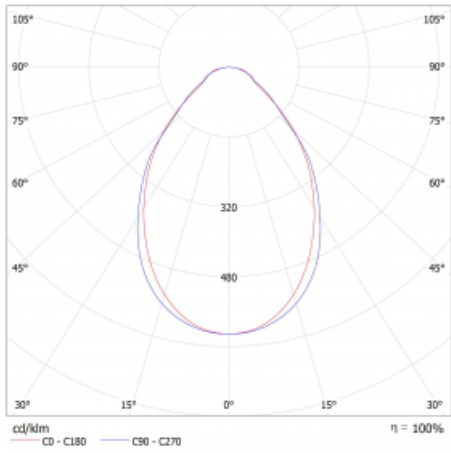

Typ montáže	Přisazené, Závěsné
Typ vyzařování	Přímé
Tvar svítidla	Lineární
Barva svítidla	Bílá
Materiál	Hliník
Životnost	L80/B20 50 000 hodin
Záruka	2 roky
Popis svítidla	Svítidlo přisazené/závěsné
Rozměry	1683 mm × 47 mm × 69 mm
Světelný zdroj	LED MODUL
Druh optiky	Mikroprisma
Světelný tok*	3270 lm
Teplota chromatičnosti	3000 K teplá bílá
Měrný výkon	140 lm/W
MacAdam zdroje	3
Index podání barev	80
UGR max. X=4H Y=8H, ρ=70,50,20	22.2
Příkon svítidla*	23.4 W
Zapojení svítidla	ON/OFF + 3h nouze
Elektrické napětí	220-240V
Frekvence	50/60Hz

⊥ CE IP 20

*±10 %

Technický výkres

Křivka

Ke stažení[Montážní návod](#)[Fotografie](#)

Příslušenství

00-00354, K
 Kabel 5x0,75 1000mm

00-00355, K
 Kabel 5x0,75 2000mm