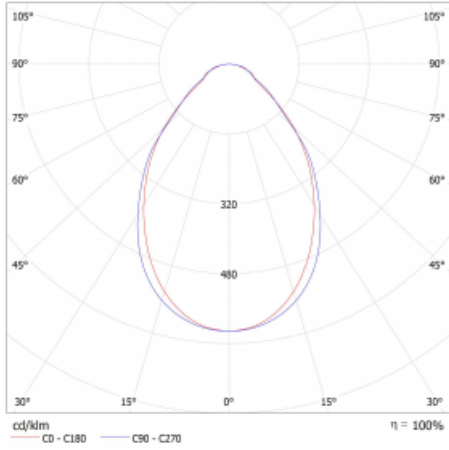

Typ montáže	Přisazené, Závěsné
Typ vyzařování	Přímé
Tvar svítidla	Lineární
Barva svítidla	Černá
Materiál	Hliník
Životnost	L80/B20 50 000 hodin
Záruka	2 roky
Popis svítidla	Svítidlo přisazené/závěsné
Rozměry	1683 mm × 47 mm × 69 mm
Světelný zdroj	LED MODUL
Druh optiky	Mikroprisma
Světelný tok*	3270 lm
Teplota chromatičnosti	3000 K teplá bílá
Měrný výkon	140 lm/W
MacAdam zdroje	3
Index podání barev	80
UGR max. X=4H Y=8H, ρ=70,50,20	22.2
Příkon svítidla*	23.4 W
Zapojení svítidla	ON/OFF + 3h nouze
Elektrické napětí	220-240V
Frekvence	50/60Hz

 **CE IP 20**

*±10 %

Technický výkres

Křivka

Ke stažení[Montážní návod](#)[Fotografie](#)

Příslušenství

00-00354, K
 Kabel 5x0,75 1000mm

00-00355, K
 Kabel 5x0,75 2000mm