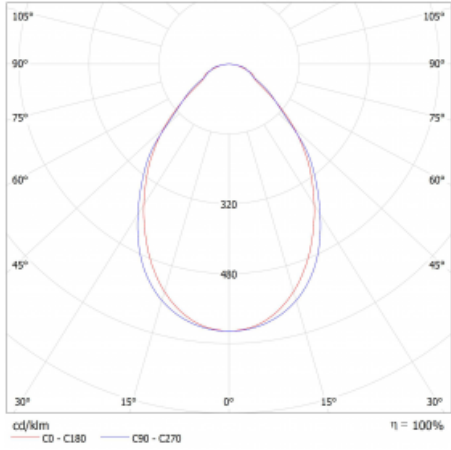

Druh optiky	Mikroprisma
Světelný tok*	3270 lm
Teplota chromatičnosti	3000 K teplá bílá
Měrný výkon	140 lm/W
MacAdam zdroje	3
Index podání barev	80
UGR max. X=4H Y=8H, ρ=70,50,20	22.2

Příkon svítidla*	23.4 W
Zapojení svítidla	ON/OFF + 1h nouze
Elektrické napětí	220-240V
Frekvence	50/60Hz

⊥ CE IP 20

*±10 %

Technický výkres

Křivka

Ke stažení[Montážní návod](#)[Fotografie](#)

Příslušenství

00-00354, K
 Kabel 5x0,75 1000mm

00-00355, K
 Kabel 5x0,75 2000mm