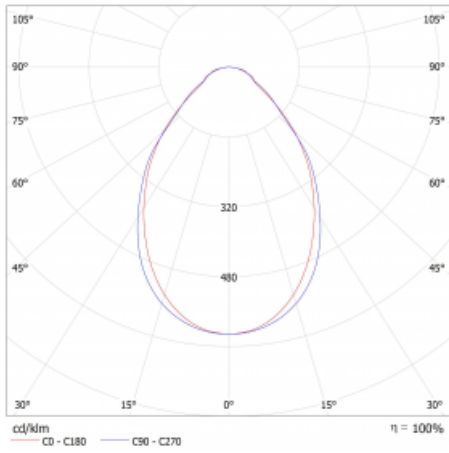

Typ montáže	Přisazené, Závěsné
Typ vyzařování	Přímé
Tvar svítidla	Lineární
Barva svítidla	Stříbrná
Materiál	Hliník
Životnost	L80/B20 50 000 hodin
Záruka	5 let
Popis svítidla	Svítidlo přisazené/závěsné
Rozměry	1683 mm × 47 mm × 69 mm
Světelný zdroj	LED MODUL
Druh optiky	Mikroprisma
Světelný tok*	3410 lm
Teplota chromatičnosti	4000 K studená bílá
Měrný výkon	146 lm/W
MacAdam zdroje	3
Index podání barev	80
UGR max. X=4H Y=8H, ρ=70,50,20	22.4
Příkon svítidla*	23.4 W
Zapojení svítidla	ON/OFF
Elektrické napětí	220-240V
Frekvence	50/60Hz

  IP 20

*±10 %

Technický výkres

Křivka

Ke stažení[Montážní návod](#)[Fotografie](#)

Příslušenství

00-00350, K
 Kabel 3x0,75 1000mm

00-00352, K
 Kabel 3x0,75 2000mm