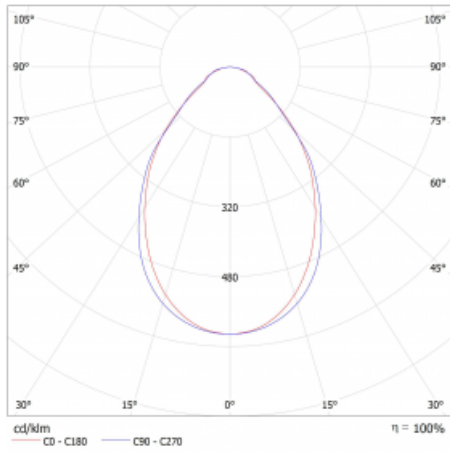

Typ montáže	Přisazené, Závěsné
Typ vyzařování	Přímé
Tvar svítidla	Lineární
Barva svítidla	Bílá
Materiál	Hliník
Životnost	L80/B20 50 000 hodin
Záruka	5 let
Popis svítidla	Svítidlo přisazené/závěsné
Rozměry	1683 mm × 47 mm × 69 mm
Hmotnost	3.8 kg
Světelný zdroj	LED MODUL
Druh optiky	Mikropřisma
Světelný tok*	3410 lm
Teplota chromatičnosti	4000 K studená bílá
Měrný výkon	146 lm/W
MacAdam zdroje	3
Index podání barev	80
UGR max. X=4H Y=8H, ρ=70,50,20	22.4
Příkon svítidla*	23.4 W
Zapojení svítidla	DALI
Elektrické napětí	220-240V
Frekvence	50/60Hz

 **CE IP 20**

*±10 %

Technický výkres

Křivka

Ke stažení[Montážní návod](#)[Fotografie](#)

Příslušenství

00-00354, K
 Kabel 5x0,75 1000mm

00-00355, K
 Kabel 5x0,75 2000mm