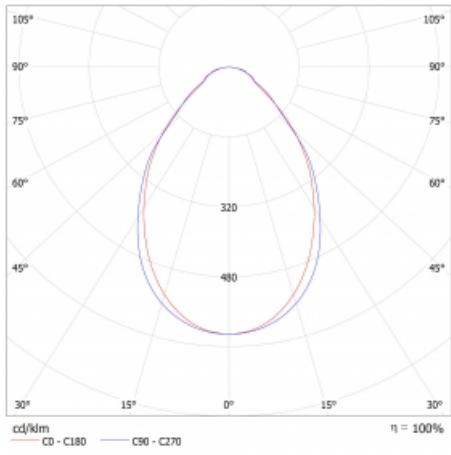

Typ montáže	Přisazené, Závěsné
Typ vyzařování	Přímé
Tvar svítidla	Lineární
Barva svítidla	Černá
Materiál	Hliník
Životnost	L80/B20 50 000 hodin
Záruka	5 let
Popis svítidla	Svítidlo přisazené/závěsné
Rozměry	1683 mm × 47 mm × 69 mm
Hmotnost	3.8 kg
Světelný zdroj	LED MODUL
Druh optiky	Mikroprisma
Světelný tok*	3410 lm
Teplota chromatičnosti	4000 K studená bílá
Měrný výkon	146 lm/W
MacAdam zdroje	3
Index podání barev	80
UGR max. X=4H Y=8H, ρ=70,50,20	22.4
Příkon svítidla*	23.4 W
Zapojení svítidla	DALI
Elektrické napětí	220-240V
Frekvence	50/60Hz

 **CE IP 20**

*±10 %

Technický výkres

Křivka

Ke stažení[Montážní návod](#)[Fotografie](#)

Příslušenství

00-00354, K
 Kabel 5x0,75 1000mm

00-00355, K
 Kabel 5x0,75 2000mm