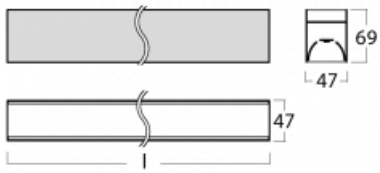

Svítidlo

Lina45-S

145S-2C0I-30GGD/830, S

EPD®

Představte si lineární svítidlo, které dokáže uspokojit všechny vaše potřeby: splní UGR, má vysokou účinnost a sestavíte si ho dle svých přání. A navíc skvěle vypadá.

Lina45-S nabízí varianty s opálem, mikroprismou i optickou mřížkou, proto bez problému splní jak UGR pod 19 při světelném toku 4300 lm. Je skvělým řešením pro prostory pro náročné vizuální úkoly, protože v některých variantách splňuje dokonce UGR pod 16. Dosahuje také skvělých hodnot účinnosti až 170 lm/W. Dále můžete modulární svítidlo doplnit o modul s reflektorem Vali55, kruhovým svítidlem Rundo nebo 2 - 3 reflektory CUBE. Nepřímou složku svícení zabezpečí modul čirého plexi nebo do šířky svítící difusor (batwing distribution), který vytvoří rovnoměrnější osvětlení stropu. Jistě vítanou vlastností je také možnost závěsu ve spoji profilů, které jsou zároveň vybaveny krytkami pro zabránění, byť jen minimálního průsvitu. Jednotlivé segmenty spojíte snadno pomocí konektorů a zapojíte do 230 V.

⊕ CE IP 20

Technický výkres

Křivka

Ke stažení[Montážní návod](#)[Fotografie](#)

Příslušenství

00-00354, K
Kabel 5x0,75 1000mm

00-00355, K
Kabel 5x0,75 2000mm

00-00356, K
kabel 5x0,75 4000mm