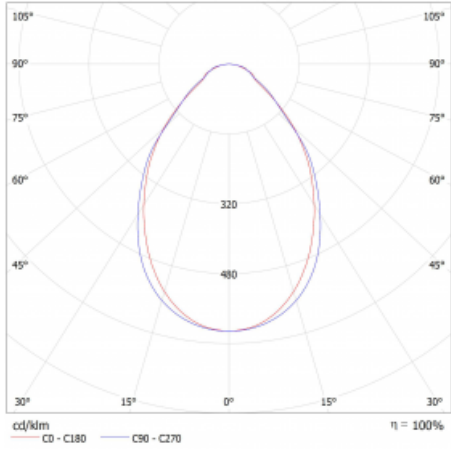

Typ montáže	Přisazené
Typ vyzařování	Přímé
Tvar svítidla	Lineární
Barva svítidla	Bílá
Materiál	Hliník
Životnost	L80/B20 50 000 hodin
Záruka	2 roky
Popis svítidla	Svítidlo přisazené
Rozměry	1683 mm × 47 mm × 69 mm
Světelný zdroj	LED MODUL
Druh optiky	Mikroprisma
Světelný tok*	1860 lm
Teplota chromatičnosti	3000 K teplá bílá
Měrný výkon	139 lm/W
MacAdam zdroje	3
Index podání barev	80
UGR max. X=4H Y=8H, ρ=70,50,20	20.3
Příkon svítidla*	13.4 W
Zapojení svítidla	ON/OFF + 3h nouze
Elektrické napětí	220-240V
Frekvence	50/60Hz

⊥ CE IP 20

*±10 %

Technický výkres

Křivka

Ke stažení[Montážní návod](#)[Fotografie](#)

Příslušenství

00-00354, K
 Kabel 5x0,75 1000mm

00-00355, K
 Kabel 5x0,75 2000mm