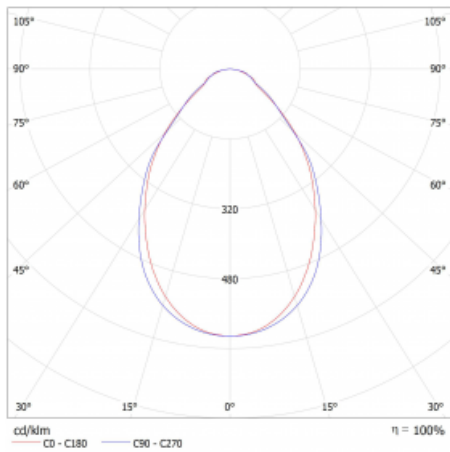

Typ montáže	Přisazené
Typ vyzařování	Přímé
Tvar svítidla	Lineární
Barva svítidla	Stříbrná
Materiál	Hliník
Životnost	L80/B20 50 000 hodin
Záruka	2 roky
Popis svítidla	Svítidlo přisazené
Rozměry	1683 mm × 47 mm × 69 mm
Světelný zdroj	LED MODUL
Druh optiky	Mikroprisma
Světelný tok*	1860 lm
Teplota chromatičnosti	3000 K teplá bílá
Měrný výkon	139 lm/W
MacAdam zdroje	3
Index podání barev	80
UGR max. X=4H Y=8H, ρ=70,50,20	20.3
Příkon svítidla*	13.4 W
Zapojení svítidla	ON/OFF + 3h nouze
Elektrické napětí	220-240V
Frekvence	50/60Hz

  IP 20

*±10 %

Technický výkres

Křivka

Ke stažení[Montážní návod](#)[Fotografie](#)

Příslušenství

00-00354, K
 Kabel 5x0,75 1000mm

00-00355, K
 Kabel 5x0,75 2000mm