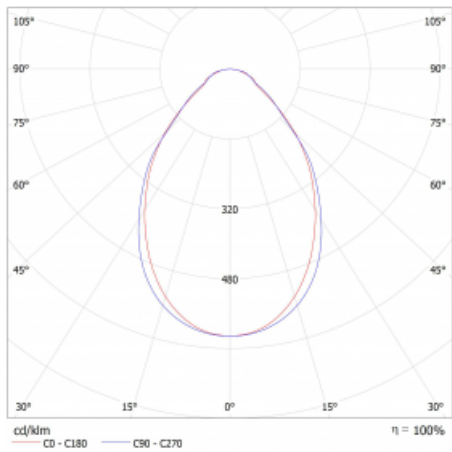

Technický výkres

Křivka