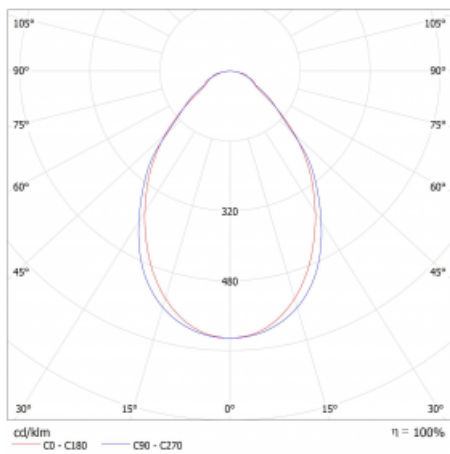

Technický výkres

Křivka