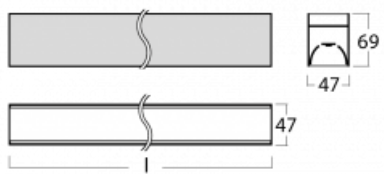

Technický výkres