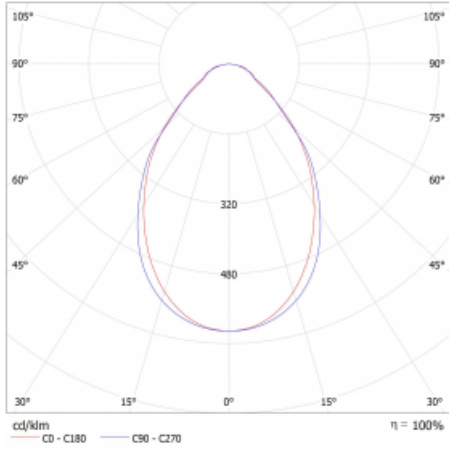

Typ montáže	Přisazené, Závěsné
Typ vyzařování	Přímé
Tvar svítidla	Lineární
Barva svítidla	Černá
Materiál	Hliník
Životnost	L80/B20 50 000 hodin
Záruka	2 roky
Popis svítidla	Svítidlo přisazené/závěsné
Rozměry	1403 mm × 47 mm × 69 mm
Světelný zdroj	LED MODUL
Druh optiky	Mikropřisma
Světelný tok*	4450 lm
Teplota chromatičnosti	4000 K studená bílá
Měrný výkon	144 lm/W
MacAdam zdroje	3
Index podání barev	80
UGR max. X=4H Y=8H, ρ=70,50,20	23.9
Příkon svítidla*	31 W
Zapojení svítidla	ON/OFF + 1h nouze
Elektrické napětí	220-240V
Frekvence	50/60Hz

  IP 20

*±10 %

Technický výkres

Křivka

Ke stažení

Montážní návod

Fotografie

Příslušenství