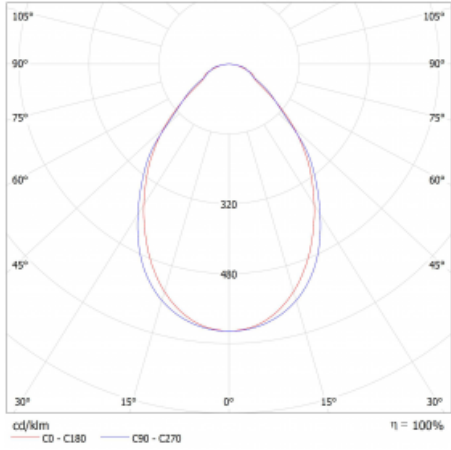

Typ montáže	Přisazené, Závěsné
Typ vyzařování	Přímé
Tvar svítidla	Lineární
Barva svítidla	Bílá
Materiál	Hliník
Životnost	L80/B20 50 000 hodin
Záruka	5 let
Popis svítidla	Svítidlo přisazené/závěsné
Rozměry	1403 mm × 47 mm × 69 mm
Světelný zdroj	LED MODUL
Druh optiky	Mikroprisma
Světelný tok*	4270 lm
Teplota chromatičnosti	3000 K teplá bílá
Měrný výkon	138 lm/W
MacAdam zdroje	3
Index podání barev	80
UGR max. X=4H Y=8H, ρ=70,50,20	23.8
Příkon svítidla*	31 W
Zapojení svítidla	DALI
Elektrické napětí	220-240V
Frekvence	50/60Hz

⊥ CE IP 20

*±10 %

Technický výkres

Křivka

Ke stažení

Montážní návod

Fotografie

Příslušenství