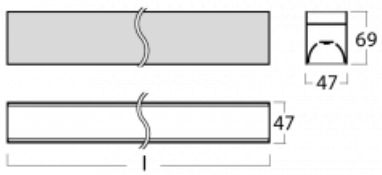

Svítidlo

Lina45-S

145S-2C0I-25GGM3/840, B

EPD®

Představte si lineární svítidlo, které dokáže uspokojit všechny vaše potřeby: splní UGR, má vysokou účinnost a sestavíte si ho dle svých přání. A navíc skvěle vypadá.

Lina45-S nabízí varianty s opálem, mikroprismou i optickou mřížkou, proto bez problému splní jak UGR pod 19 při světelném toku 4300 lm. Je skvělým řešením pro prostory pro náročné vizuální úkoly, protože v některých variantách splňuje dokonce UGR pod 16. Dosahuje také skvělých hodnot účinnosti až 170 lm/W. Dále můžete modulární svítidlo doplnit o modul s reflektorem Vali55, kruhovým svítidlem Rundo nebo 2 - 3 reflektory CUBE. Nepřímou složku svícení zabezpečí modul čirého plexi nebo do šířky svítící difusor (batwing distribution), který vytvoří rovnoměrnější osvětlení stropu. Jistě vítanou vlastností je také možnost závěsu ve spoji profilů, které jsou zároveň vybaveny krytkami pro zabránění, byť jen minimálního průsvitu. Jednotlivé segmenty spojíte snadno pomocí konektorů a zapojíte do 230 V.

Typ montáže	Přisazené, Závěsné
Typ vyzařování	Přímé
Tvar svítidla	Lineární
Barva svítidla	Černá
Materiál	Hliník
Životnost	L80/B20 50 000 hodin
Záruka	24 měsíců
Popis svítidla	Svítidlo přisazené/závěsné
Rozměry	1403 mm × 47 mm × 69 mm
Světelný zdroj	LED MODUL
Druh optiky	Mikroprisma
Světelný tok*	2840 lm ± 10 %
Teplota chromatičnosti	4000 K studená bílá
Měrný výkon	143 lm/W
MacAdam zdroje	3
Index podání barev	80
UGR max. X=4H Y=8H, ρ=70,50,20	22.4
Příkon svítidla	19.8 W ± 10 %
Zapojení svítidla	Elektronický předřadník nestmívatelný s 3h nouzí
Elektrické napětí	220-240V
Frekvence	50/60Hz

⊕ CE IP 20

Technický výkres

Křivka

Ke stažení[Montážní návod](#)[Fotografie](#)

Příslušenství

00-00354, K
Kabel 5x0,75 1000mm

00-00355, K
Kabel 5x0,75 2000mm

00-00356, K
kabel 5x0,75 4000mm