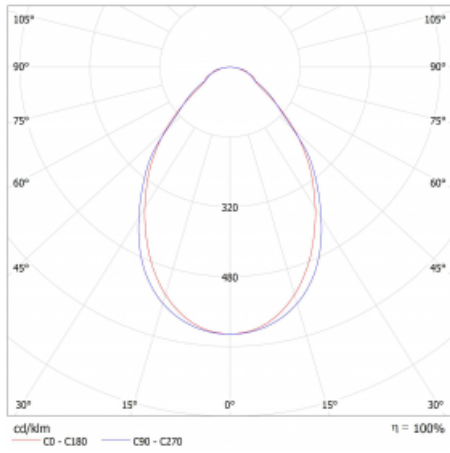

Lina45-S nabízí varianty s opálem, mikroprismou i optickou mřížkou, proto bez problému splní jak UGR pod 19 při světelném toku 4300 lm. Je skvělým řešením pro prostory pro náročné vizuální úkoly, protože v některých variantách splňuje dokonce UGR pod 16. Dosahuje také skvělých hodnot účinnosti až 170 lm/W. Dále můžete modulární svítidlo doplnit o modul s reflektorem Vali55, kruhovým svítidlem Rundo nebo 2 - 3 reflektory CUBE. Nepřímou složku svícení zabezpečí modul čirého plexi nebo do šířky svítící difusor (batwing distribution), který vytvoří rovnoměrnější osvětlení stropu. Jistě vítanou vlastností je také možnost závěsu ve spoji profilů, které jsou zároveň vybaveny krytkami pro zabránění, byť jen minimálního průsvitu. Jednotlivé segmenty spojíme snadno pomocí konektorů a zapojíme do 230 V.

Typ montáže	Přisazené, Závěsné
Typ vyzařování	Přímé
Tvar svítidla	Lineární
Barva svítidla	Černá
Materiál	Hliník
Životnost	L80/B20 50 000 hodin
Záruka	24 měsíců
Popis svítidla	Svítidlo přisazené/závěsné
Rozměry	1403 mm × 47 mm × 69 mm
Světelný zdroj	LED MODUL
Druh optiky	Mikroprisma
Světelný tok*	2720 lm ± 10 %
Teplota chromatičnosti	3000 K teplá bílá
Měrný výkon	137 lm/W
MacAdam zdroje	3
Index podání barev	80
UGR max. X=4H Y=8H, ρ=70,50,20	22.2
Příkon svítidla	19.8 W ± 10 %
Zapojení svítidla	Elektronický předřadník nestmívatelný s 3h nouzí
Elektrické napětí	220-240V
Frekvence	50/60Hz

⊕ CE IP 20

Technický výkres

Křivka

Ke stažení[Montážní návod](#)[Fotografie](#)

Příslušenství

00-00354, K
Kabel 5x0,75 1000mm

00-00355, K
Kabel 5x0,75 2000mm

00-00356, K
kabel 5x0,75 4000mm