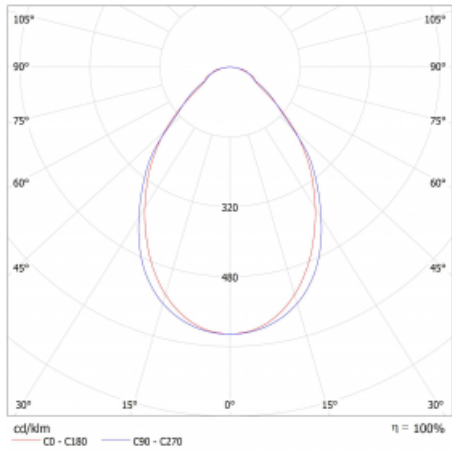

Technický výkres

Křivka