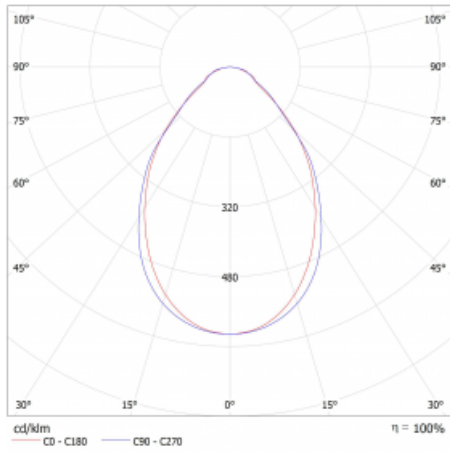

Typ montáže	Přisazené, Závěsné
Typ vyzařování	Přímé
Tvar svítidla	Lineární
Barva svítidla	Bílá
Materiál	Hliník
Životnost	L80/B20 50 000 hodin
Záruka	5 let
Popis svítidla	Svítidlo přisazené/závěsné
Rozměry	1403 mm × 47 mm × 69 mm
Světelný zdroj	LED MODUL
Druh optiky	Mikroprisma
Světelný tok*	2840 lm
Teplota chromatičnosti	4000 K studená bílá
Měrný výkon	143 lm/W
MacAdam zdroje	3
Index podání barev	80
UGR max. X=4H Y=8H, ρ=70,50,20	22.4
Příkon svítidla*	19.8 W
Zapojení svítidla	DALI
Elektrické napětí	220-240V
Frekvence	50/60Hz

⊥ CE IP 20

*±10 %

Technický výkres

Křivka

Ke stažení[Montážní návod](#)[Fotografie](#)

Příslušenství

00-00354, K
 Kabel 5x0,75 1000mm

00-00355, K
 Kabel 5x0,75 2000mm