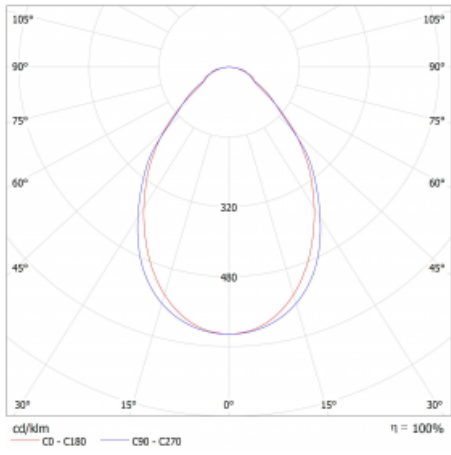

Technický výkres

Křivka