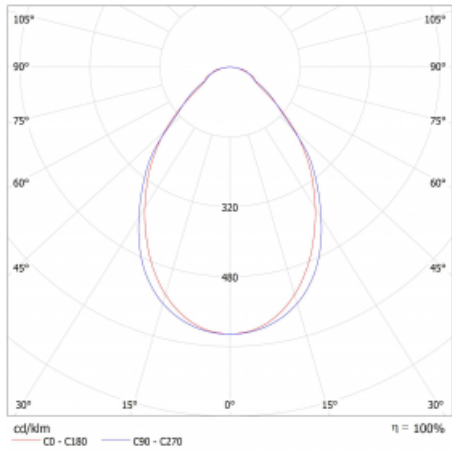

Typ montáže	Přisazené, Závěsné
Typ vyzařování	Přímé
Tvar svítidla	Lineární
Barva svítidla	Bílá
Materiál	Hliník
Životnost	L80/B20 50 000 hodin
Záruka	5 let
Popis svítidla	Svítidlo přisazené/závěsné
Rozměry	1403 mm × 47 mm × 69 mm
Světelný zdroj	LED MODUL
Druh optiky	Mikroprisma
Světelný tok*	2720 lm
Teplota chromatičnosti	3000 K teplá bílá
Měrný výkon	137 lm/W
MacAdam zdroje	3
Index podání barev	80
UGR max. X=4H Y=8H, ρ=70,50,20	22.2
Příkon svítidla*	19.8 W
Zapojení svítidla	DALI
Elektrické napětí	220-240V
Frekvence	50/60Hz

⊥ CE IP 20

*±10 %

Technický výkres

Křivka

Ke stažení[Montážní návod](#)[Fotografie](#)

Příslušenství

00-00354, K
 Kabel 5x0,75 1000mm

00-00355, K
 Kabel 5x0,75 2000mm