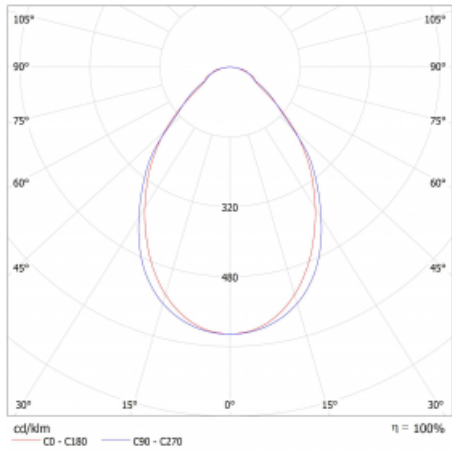

Typ montáže	Přisazené, Závěsné
Typ vyzařování	Přímé
Tvar svítidla	Lineární
Barva svítidla	Černá
Materiál	Hliník
Životnost	L80/B20 50 000 hodin
Záruka	5 let
Popis svítidla	Svítidlo přisazené/závěsné
Rozměry	1403 mm × 47 mm × 69 mm
Světelný zdroj	LED MODUL
Druh optiky	Mikroprisma
Světelný tok*	2720 lm
Teplota chromatičnosti	3000 K teplá bílá
Měrný výkon	137 lm/W
MacAdam zdroje	3
Index podání barev	80
UGR max. X=4H Y=8H, ρ=70,50,20	22.2
Příkon svítidla*	19.8 W
Zapojení svítidla	DALI
Elektrické napětí	220-240V
Frekvence	50/60Hz

⊥ CE IP 20

*±10 %

Technický výkres

Křivka

Ke stažení[Montážní návod](#)[Fotografie](#)

Příslušenství

00-00354, K
 Kabel 5x0,75 1000mm

00-00355, K
 Kabel 5x0,75 2000mm