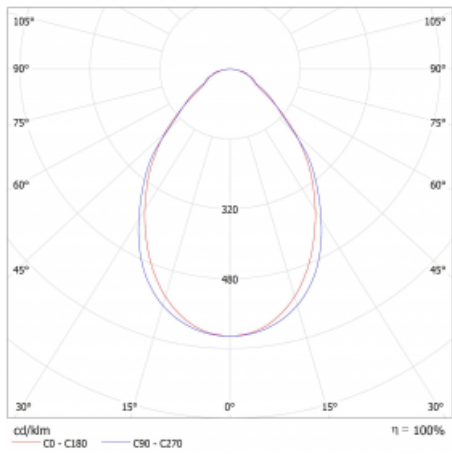

Lina45-S nabízí varianty s opálem, mikroprismou i optickou mřížkou, proto bez problému splní jak UGR pod 19 při světelném toku 4300 lm. Je skvělým řešením pro prostory pro náročné vizuální úkoly, protože v některých variantách splňuje dokonce UGR pod 16. Dosahuje také skvělých hodnot účinnosti až 170 lm/W. Dále můžete modulární svítidlo doplnit o modul s rektorem Vali55, kruhovým svítidlem Rundo nebo 2 - 3 reflektory CUBE. Nepřímou složku svícení zabezpečí modul čirého plexi nebo do šířky svítící difusor (batwing distribution), který vytvoří rovnoměrnější osvětlení stropu. Jistě vítanou vlastností je také možnost závěsu ve spoji profilů, které jsou zároveň vybaveny krytkami pro zabránění, byť jen minimálního průsvitu. Jednotlivé segmenty spojíme snadno pomocí konektorů a zapojíme do 230 V.

Typ montáže	Přisazené
Typ vyzařování	Přímé
Tvar svítidla	Lineární
Barva svítidla	Bílá
Materiál	Hliník
Životnost	L80/B20 50 000 hodin
Záruka	24 měsíců
Popis svítidla	Svítidlo přisazené
Rozměry	1403 mm × 47 mm × 69 mm
Světelný zdroj	LED MODUL
Druh optiky	Mikroprisma
Světelný tok*	1540 lm ± 10 %
Teplota chromatičnosti	3000 K teplá bílá
Měrný výkon	141 lm/W
MacAdam zdroje	3
Index podání barev	80
UGR max. X=4H Y=8H, ρ=70,50,20	20.3
Příkon svítidla	10.9 W ± 10 %
Zapojení svítidla	Elektronický předřadník nestmívatelný s 3h nouzí
Elektrické napětí	220-240V
Frekvence	50/60Hz

⊕ CE IP 20

Technický výkres

Křivka

Ke stažení[Montážní návod](#)[Fotografie](#)

Příslušenství

00-00354, K
 Kabel 5x0,75 1000mm

00-00355, K
 Kabel 5x0,75 2000mm

00-00356, K
 kabel 5x0,75 4000mm