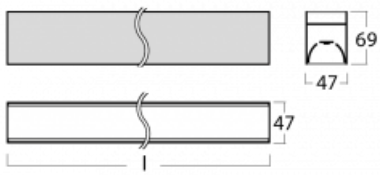

Svítidlo

Lina45-S

145S-2C0I-25GEM3/830, W

EPD®

Představte si lineární svítidlo, které dokáže uspokojit všechny vaše potřeby: splní UGR, má vysokou účinnost a sestavíte si ho dle svých přání. A navíc skvěle vypadá.

Lina45-S nabízí varianty s opálem, mikroprismou i optickou mřížkou, proto bez problému splní jak UGR pod 19 při světelném toku 4300 lm. Je skvělým řešením pro prostory pro náročné vizuální úkoly, protože v některých variantách splňuje dokonce UGR pod 16. Dosahuje také skvělých hodnot účinnosti až 170 lm/W. Dále můžete modulární svítidlo doplnit o modul s rektorem Vali55, kruhovým svítidlem Rundo nebo 2 - 3 reflektory CUBE. Nepřímou složku svícení zabezpečí modul čirého plexi nebo do šířky svítící difusor (batwing distribution), který vytvoří rovnoměrnější osvětlení stropu. Jistě vítanou vlastností je také možnost závěsu ve spoji profilů, které jsou zároveň vybaveny krytkami pro zabránění, byť jen minimálního průsvitu. Jednotlivé segmenty spojíme snadno pomocí konektorů a zapojíme do 230 V.

Typ montáže	Přisazené
Typ vyzařování	Přímé
Tvar svítidla	Lineární
Barva svítidla	Bílá
Materiál	Hliník
Životnost	L80/B20 50 000 hodin
Záruka	24 měsíců
Popis svítidla	Svítidlo přisazené
Rozměry	1403 mm × 47 mm × 69 mm
Světelný zdroj	LED MODUL
Druh optiky	Mikroprisma
Světelný tok*	1540 lm ± 10 %
Teplota chromatičnosti	3000 K teplá bílá
Měrný výkon	141 lm/W
MacAdam zdroje	3
Index podání barev	80
UGR max. X=4H Y=8H, ρ=70,50,20	20.3
Příkon svítidla	10.9 W ± 10 %
Zapojení svítidla	Elektronický předřadník nestmívatelný s 3h nouzí
Elektrické napětí	220-240V
Frekvence	50/60Hz

⊕ CE IP 20

Technický výkres

Křivka

Ke stažení[Montážní návod](#)[Fotografie](#)

Příslušenství

00-00354, K
 Kabel 5x0,75 1000mm

00-00355, K
 Kabel 5x0,75 2000mm

00-00356, K
 kabel 5x0,75 4000mm