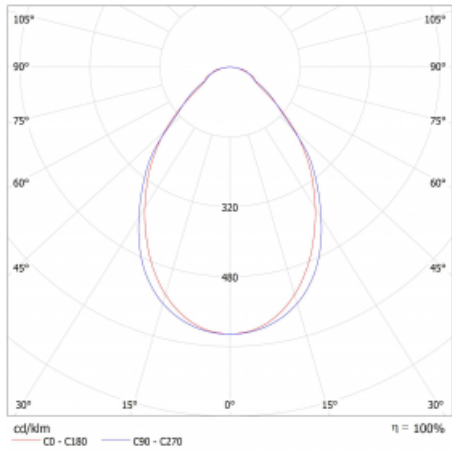

Typ montáže	Přisazené
Typ vyzařování	Přímé
Tvar svítidla	Lineární
Barva svítidla	Bílá
Materiál	Hliník
Životnost	L80/B20 50 000 hodin
Záruka	2 roky
Popis svítidla	Svítidlo přisazené
Rozměry	1403 mm × 47 mm × 69 mm
Světelný zdroj	LED MODUL
Druh optiky	Mikroprisma
Světelný tok*	1540 lm
Teplota chromatičnosti	3000 K teplá bílá
Měrný výkon	141 lm/W
MacAdam zdroje	3
Index podání barev	80
UGR max. X=4H Y=8H, ρ=70,50,20	20.3
Příkon svítidla*	10.9 W
Zapojení svítidla	ON/OFF + 1h nouze
Elektrické napětí	220-240V
Frekvence	50/60Hz

⊥ CE IP 20

*±10 %

Technický výkres

Křivka

Ke stažení[Montážní návod](#)[Fotografie](#)

Příslušenství

00-00354, K
 Kabel 5x0,75 1000mm

00-00355, K
 Kabel 5x0,75 2000mm